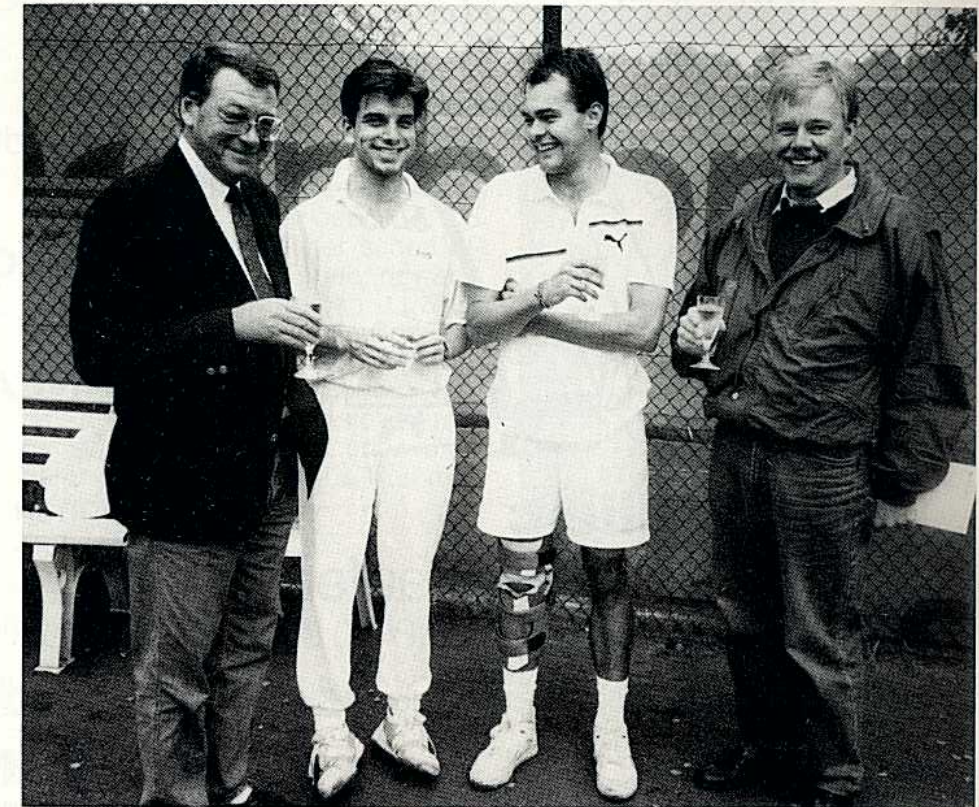

Am letzten Wochenende fanden die diesjährigen Clubmeisterschaften mit den Endspielen ihren Abschluß. Wegen Rücksichtnahme auf die Schulferien und die anschließenden Stadtmeisterschaften lag dieser vereinsinterne Vergleich zeitlich sehr spät; aber das Organisationskomitee unter **Wolfram Schmalfuß** hatte gute Absprache mit Petrus getroffen, und so lief das Programm ohne Hindernisse ab.

Im **Herren-Einzel** waren die älteren Jahrgänge in diesem Jahr chancenlos. Titelverteidiger **Oliver Faßbender** schlug Günter Nolte 6:4, 6:2, hatte aber im Halbfinale beim 7:6, 6:4 gegen Herming Litwitz mehr Mühe als erwartet. Als zweiter Spieler erreichte **Volker Schiefer** das Finale. Beim 4:6, 6:4, 7:6 über Marco Geyr, den vorjährigen Jugendmeister, war es schon sehr eng für Volker, der jedoch dann beim Halbfinale