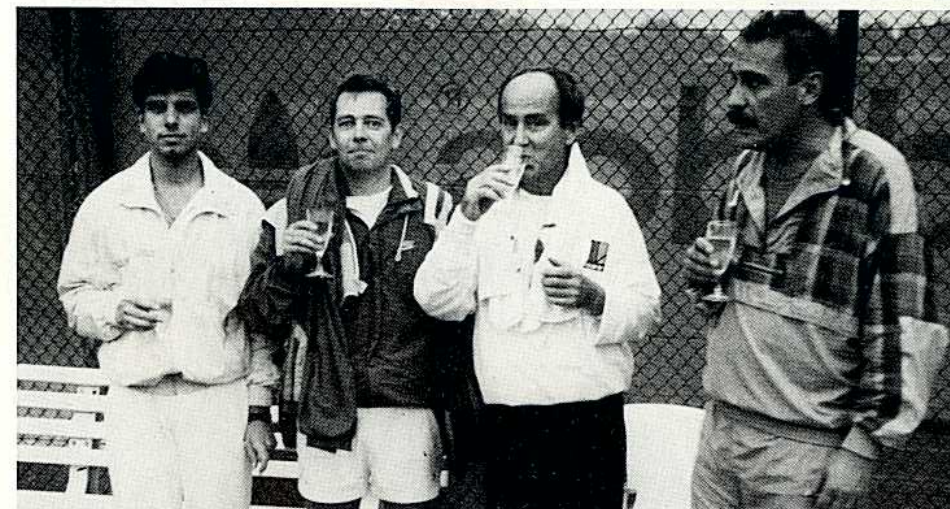

Tennis-Abteilung

Etwas abgekämpft waren sie nach dem
Doppel: v. l. Oliver Faßbender, Wolfgang
Mayer, Peter Unthan, Günter Nolte